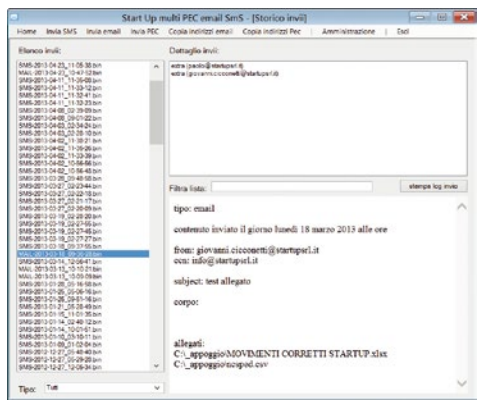

ESEMPIO DI FILE LOG

Il file di Log tiene traccia sia delle email sia delle PEC e degli SMS.

È possibile selezionare la tipologia di invio da ricercare e stampare il log selezionato.