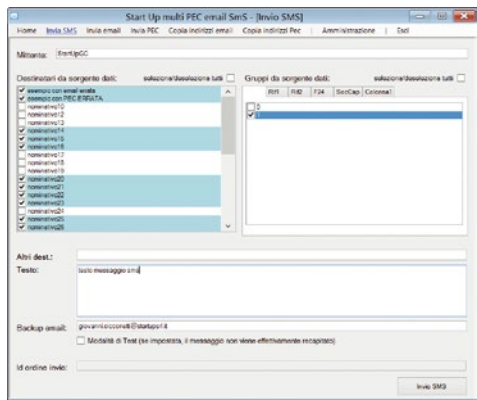

Il foglio di calcolo-Excel o OpenOffice - usato come base dati per l'organizzazione dei destinatari può essere costruito come nell'immagine di esempio. Per ogni nominativo sono necessarie tre colonne, in cui inserire l'indirizzo email, l'indirizzo PEC e il numero del telefono cellulare (nel caso in cui si voglia usufruire della funzione di invio SMS).

L'applicativo consente poi di gestire fino a 9 ulteriori colonne per i criteri di selezione e filtro dei nominativi in raggruppamenti logici.

INVIO PEC

Il riquadro di sinistra contiene l'elenco dei nominativi disponibili; i destinatari dell'invio possono essere selezionati manualmente o automaticamente, scegliendo il filtro di raggruppamento tra quelli disponibili del riquadro di destra.

La procedura verifica eventuali errori formali nella composizione dell'indirizzo, evidenziando in arancione eventuali anomalie.

È possibile allegare un file all'email in spedizione.

INVIO SMS

Le modalità per la selezione dei destinatari sono le stesse anche nel caso di invio di SMS.