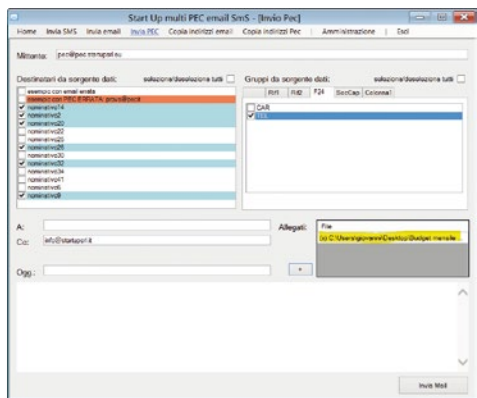

GLI INDIRIZZI PEC / MAIL SELEZIONATI POSSONO ESSERE COPIATI NEGLI APPUNTI, COSÌ DA POTERLI RIUTILIZZARE (CON LA FUNZIONE "INCOLLA") NEL PROPRIO SOFTWARE DI GESTIONE POSTA O IN ALTRI APPLICATIVI

MAIL E MESSAGGI PEC VENGONO INVIATI INDIVIDUALMENTE AI DESTINATARI SELEZIONATI: VIENE COSÌ SUPERATO IL LIMITE NATIVO DELLE PEC, CHE NON GESTISCONO L'INVIO A DESTINATARI IN "CCN". TUTTI GLI INVII ESEGUITI VENGONO REGISTRATI E ARCHIVIATI IN UN FILE DI LOG.

IMPOSTARE IL DATABASE DEGLI INDIRIZZI

	A	B	C	D	E	F	G	H	I	J
1	Nominativo	SMS	Email	FlgAttiv	Rif1	Rif2	F24	SELEZ	SocCap	PEC
3	nominativo2		info@star	1	GC	RF	TEL	SI		prova@pec.it
7	nominativo6	3470464336	info@star	1	SU	ER	CAR	SI		prova@pec.it
10	nominativo9	3470464336	info@star	1	GC	LM	TEL	SI	X	prova@pec.it
12	esempio con email errata	3470464336	info@star	0	GC	GC	CAR	SI		prova@pec.it
15	nominativo14	3470464336	info@star	1	GC	GC	TEL	NO	X	prova@pec.it
21	nominativo20	3470464336	info@star	1	GC	PD	TEL	NO		prova@pec.it
23	nominativo22	3470464336	info@star	0	GC	ST	CAR	NO	X	prova@pec.it
26	nominativo25	3470464336	info@star	1	GC	LM	CAR	NO	X	prova@pec.it
27	nominativo26	3470464336	info@star	1	SU	LM	TEL	NO	X	prova@pec.it
30	esempio con PEC ERRATA	3470464336	info@star	0	SU	SL	CAR	NO	X	prova@pec.it
31	nominativo30	3470464336	info@star	1	SU	PD	CAR	SI		prova@pec.it
33	nominativo32	3470464336	info@star	1	SU	RF	TEL	SI	X	prova@pec.it
35	nominativo34	3470464336	info@star	1	GC	LM	CAR	SI	X	prova@pec.it
42	nominativo41	3470464336	info@star	1	GC	LM	CAR	SI	X	prova@pec.it
46										

L'applicativo consente poi di gestire fino a 9 ulteriori colonne per i criteri di selezione e filtro dei nominativi in raggruppamenti logici.

INVIO PEC

Il riquadro di sinistra contiene l'elenco dei nominativi disponibili; i destinatari dell'invio possono essere selezionati manualmente o automaticamente, scegliendo il filtro di raggruppamento tra quelli disponibili del riquadro di destra.