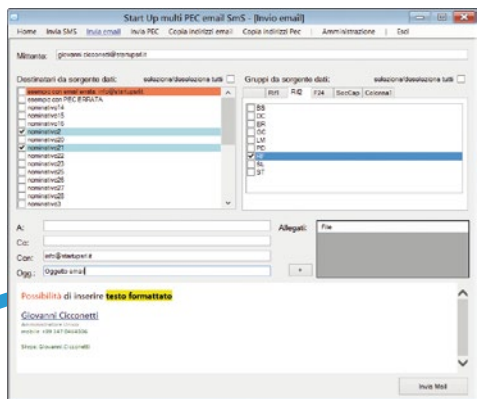

Il foglio di calcolo-Excel o OpenOffice - usato come base dati per l'organizzazione dei destinatari può essere costruito come nell'immagine di esempio. Per ogni nominativo sono necessarie tre colonne, in cui inserire l'indirizzo email, l'indirizzo PEC e il numero del telefono cellulare (nel caso in cui si voglia usufruire della funzione di invio SMS).

L'applicativo consente poi di gestire fino a 9 ulteriori colonne per i criteri di selezione e filtro dei nominativi in raggruppamenti logici.

INVIO PEC

Il riquadro di sinistra contiene l'elenco dei nominativi disponibili; i destinatari dell'invio possono essere selezionati manualmente o automaticamente, scegliendo il filtro di raggruppamento tra quelli disponibili del riquadro di destra.

La procedura verifica eventuali errori formali nella composizione dell'indirizzo, evidenziando in arancione eventuali anomalie.

È possibile allegare un file all'email in spedizione.

INVIO SMS

Le modalità per la selezione dei destinatari sono le stesse anche nel caso di invio di SMS.

È possibile impostare un indirizzo email al quale inviare copia del testo spedito come SMS: traccia del messaggio rimane comunque nel file di log.

Ad invio effettuato la procedura evidenzia immediatamente il numero di crediti SMS residui (viene utilizzato il gestore Volasms).