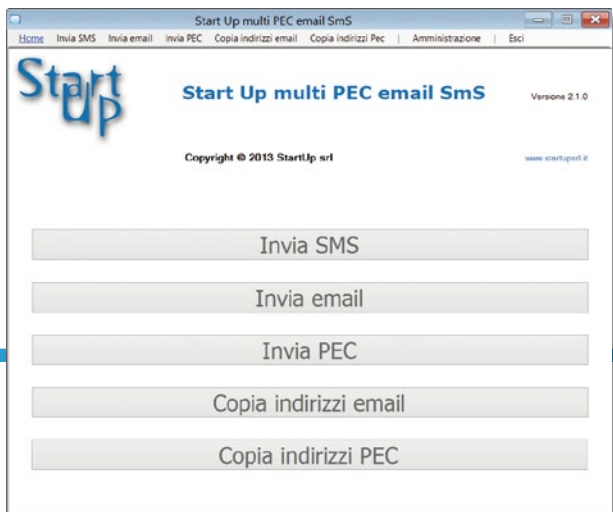

SOFTWARE

MULTI PEC

EMAIL & SMS

Start
Up

MULTI PEC EMAIL & SMS
È IL SOFTWARE CHE PERMETTE
DI GESTIRE L'INVIO DI MESSAGGI
PEC, EMAIL E SMS
A PIÙ DESTINATARI
CON UN SOLO CLICK.

MASSIMA CONFIGURABILITÀ. IL DATABASE DEI DESTINATARI PUÒ ESSERE ORGANIZZATO IN UN FOGLIO DI CALCOLO DI EXCEL O OPENOFFICE, E GESTITO MEDIANTE MOLTEPLICI FILTRI PER RAGGRUPPARE I NOMINATIVI IN INSIEMI LOGICI

GLI INDIRIZZI PEC / MAIL SELEZIONATI POSSONO ESSERE COPIATI NEGLI APPUNTI, COSÌ DA POTERLI RIUTILIZZARE (CON LA FUNZIONE "INCOLLA") NEL PROPRIO SOFTWARE DI GESTIONE POSTA O IN ALTRI APPLICATIVI

MAIL E MESSAGGI PEC VENGONO INVIATI INDIVIDUALMENTE AI DESTINATARI SELEZIONATI: VIENE COSÌ SUPERATO IL LIMITE NATIVO DELLE PEC, CHE NON GESTISCONO L'INVIO A DESTINATARI IN "CCN". TUTTI GLI INVII ESEGUITI VENGONO REGISTRATI E ARCHIVIATI IN UN FILE DI LOG.